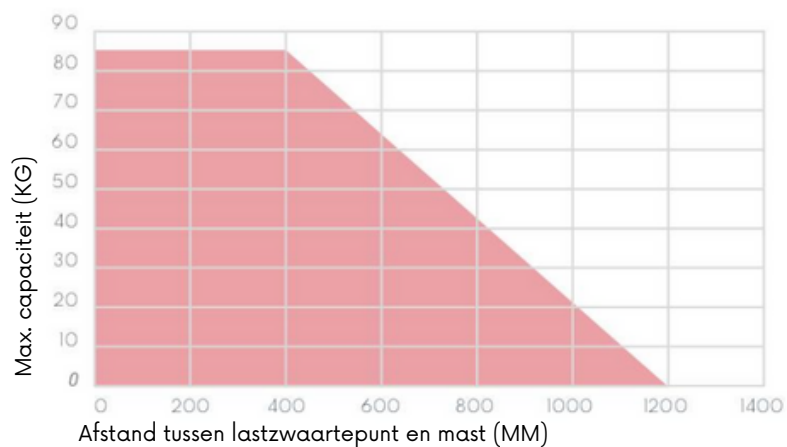

## TECHNISCHE SPECIFICATIES

BESCHRIJVING	R.85
Max. capaciteit (KG)	85
Eigen gewicht (KG)	45
Operationele capaciteit van de riem (KG)	338
Breukbelasting van de riem (KG)	1350
Bediensysteem	Afstandsbediening
Batterij	2 AGM (Tot.: 24 V - 9 Ah)
Gewicht Batterij (KG)	4,85
Oplader	Extern: 230 V - 2 Ah
Aantal cycli	145
Batterij indicator	Op de handgreepbediening
Laadtijd	24 uur
Lengte poten (MM)	500 of 650
Voorwiel	Dubbel Ø75 - wendbaar
Achterwiel	Ø125 - met individuele remmen

## CAPACITEITSDIAGRAM

## DIVERSE UITVOERINGEN

UITVOERING	DOORRIJDHOOGTE (MM)	HEFHOOGTE (MM)
R.85 - S mast	1565	1220
R.85 - M mast	1945	1600
R.85 - L mast	2395	2050