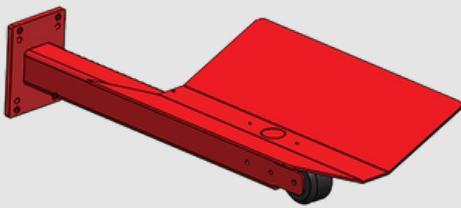

UITVOERINGEN

ARM MET WIEL INCL. V-ONDERSTEUNING 360°

- Max. capaciteit : 80 KG
- Eigen gewicht : 5,3 KG
- Lengte arm : 500 MM
- Afmeting V-platform : variërend van 280 tot 350 MM
- Geschikt voor : R.55 - R.65 - R.85 - R.125 - R.205

ARM MET WIEL VOOR V-ONDERSTEUNING

- Max. capaciteit : 80 KG
- Eigen gewicht : 2,5 KG
- Lengte arm : 500 MM
- Aanpasbare lengte : variërend tussen 300 en 800 MM
- Geschikt voor : R.55 - R.65 - R.85 - R.125 - R.205

V-ONDERSTEUNING

- Max. capaciteit : 80 KG
- Eigen gewicht : 2,8 KG
- Afmeting V-platform : 350 (l) x 280 (b) MM
- Aanpasbare lengte : variërend tussen 200 en 600 MM
- Geschikt voor : R.65 - R.85 - R.125 - R.205

ARM - BUIS Ø 60

- Max. capaciteit : 120 KG
- Eigen gewicht : 5 KG
- Afmeting arm : 500 (l) x 60 (b) MM
- Aanpasbare lengte : variërend tussen 300 en 800 MM
- Geschikt voor : R.55 - R.65 - R.85 - R.125 - R.205