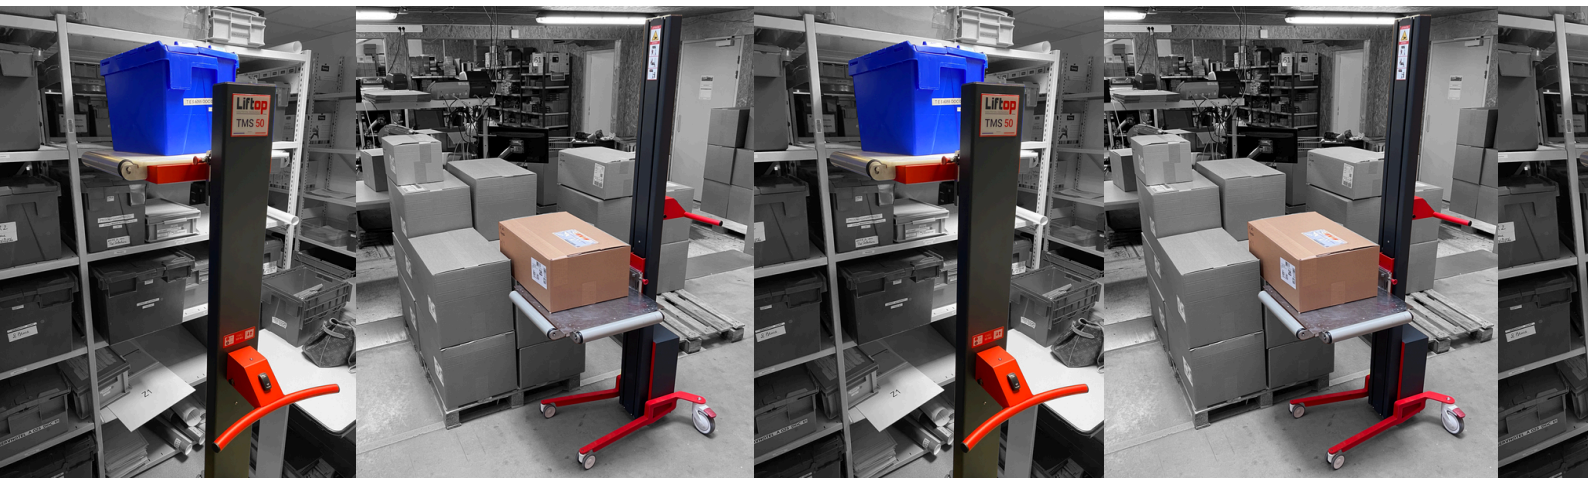

- Max. capaciteit : 85 OF 200 KG
- Eigen gewicht : 8,1 - 11,7 KG
- Afmeting platform : 500 x 500 MM
- Platform maten : variërend van 200 tot 700 MM
- Geschikt voor : R.55 - R.65 - R.85 - R.125 - R.205

PLATFORM HDPE - 60 KG

- Max. capaciteit : 60 KG
- Eigen gewicht : 5 KG
- Afmeting platform : 500 x 500 MM
- Geschikt voor : R.55 - R.65 - R.85 - R.125 - R.205

PLATFORM HDPE - 85 OF 200 KG

- Max. capaciteit : 85 OF 200 KG
- Eigen gewicht : 7 - 11 KG
- Afmeting platform : 500 x 500 MM
- Platform maten (85 KG): variërend van 200 tot 700 MM
- Geschikt voor : R.55 - R.65 - R.85 - R.125 - R.205

MEER INFORMATIE OF
ÉÉN BESTELLEN?

✉ rene@kompactor.nl
debbie@kompactor.nl

☎ 06-21 593 302 - René
06-29 038 170 - Debbie

KOMPACTOR

— INTERN TRANSPORT —

UITVOERINGEN

PLATFORM HDPE MET ROLLEN- 85

- Max. capaciteit : 85 KG
- Eigen gewicht : 10 KG
- Lengte arm : 500 x 500 MM
- Geschikt voor : R.55 - R.65 - R.85 - R.125 - R.205

GOLF PLATFORM

- Max. capaciteit : 200 KG
- Eigen gewicht : 6 KG
- Lengte arm : 600 (l) x 400 (b) MM
- Geschikt voor : R.55 - R.65 - R.85 - R.125 - R.205

MEER INFORMATIE OF
ÉÉN BESTELLEN?

✉ rene@kompactor.nl
debbie@kompactor.nl