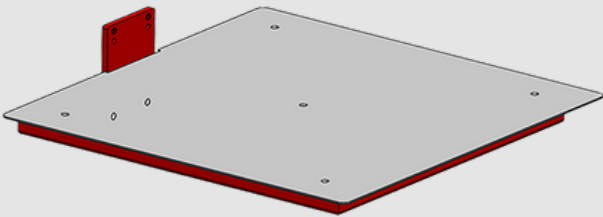

KOMPACTOR

— INTERN TRANSPORT —

UITVOERINGEN

PLATFORM - 60 KG

- Max. capaciteit : 60 KG
- Eigen gewicht : 6 KG
- Afmeting platform : 500 x 500 MM
- Geschikt voor : R.55 - R.65 - R.85 - R.125 - R.205

PLATFORM - 85 OF 200 KG

- Max. capaciteit : 85 OF 200 KG
- Eigen gewicht : 8,1 - 11,7 KG
- Afmeting platform : 500 x 500 MM
- Platform maten : variërend van 200 tot 700 MM
- Geschikt voor : R.55 - R.65 - R.85 - R.125 - R.205

PLATFORM HDPE - 60 KG

- Max. capaciteit : 60 KG
- Eigen gewicht : 5 KG
- Afmeting platform : 500 x 500 MM
- Geschikt voor : R.55 - R.65 - R.85 - R.125 - R.205

PLATFORM HDPE - 85 OF 200 KG

- Max. capaciteit : 85 OF 200 KG
- Eigen gewicht : 7 - 11 KG
- Afmeting platform : 500 x 500 MM
- Platform maten (85 KG): variërend van 200 tot 700 MM
- Geschikt voor : R.55 - R.65 - R.85 - R.125 - R.205

GOLF PLATFORM

- Max. capaciteit : 200 KG
- Eigen gewicht : 6 KG
- Lengte arm : 600 (l) x 400 (b) MM
- Geschikt voor : R.55 - R.65 - R.85 - R.125 - R.205

MEER INFORMATIE OF
ÉÉN BESTELLEN?

✉ rene@kompactor.nl
debbie@kompactor.nl