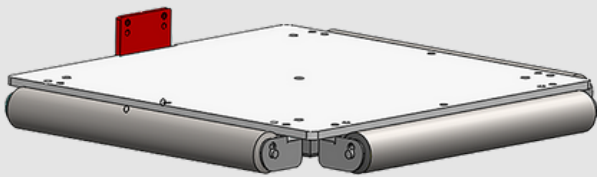

PLATFORM HDPE - 60 KG

- Max. capaciteit : 60 KG
- Eigen gewicht : 5 KG
- Afmeting platform : 500 x 500 MM
- Geschikt voor : R.55 - R.65 - R.85 - R.125 - R.205

PLATFORM HDPE - 85 OF 200 KG

- Max. capaciteit : 85 OF 200 KG
- Eigen gewicht : 7 - 11 KG
- Afmeting platform : 500 x 500 MM
- Platform maten (85 KG): variërend van 200 tot 700 MM
- Geschikt voor : R.55 - R.65 - R.85 - R.125 - R.205

MEER INFORMATIE OF
ÉÉN BESTELLEN?

✉ rene@kompactor.nl
debbie@kompactor.nl

☎ 06-21 593 302 - René
06-29 038 170 - Debbie

KOMPACTOR

— INTERN TRANSPORT —

UITVOERINGEN

PLATFORM HDPE MET ROLLEN- 85

- Max. capaciteit : 85 KG
- Eigen gewicht : 10 KG
- Lengte arm : 500 x 500 MM
- Geschikt voor : R.55 - R.65 - R.85 - R.125 - R.205

GOLF PLATFORM

- Max. capaciteit : 200 KG
- Eigen gewicht : 6 KG
- Lengte arm : 600 (l) x 400 (b) MM
- Geschikt voor : R.55 - R.65 - R.85 - R.125 - R.205

MEER INFORMATIE OF
ÉÉN BESTELLEN?

✉ rene@kompactor.nl
debbie@kompactor.nl