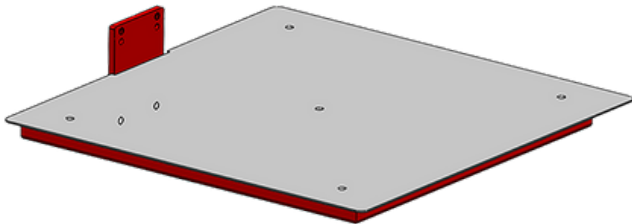

KOMPACTOR

— INTERN TRANSPORT —

UITVOERINGEN

PLATFORM - 60 KG

- Max. capaciteit : 60 KG
- Eigen gewicht : 6 KG
- Afmeting platform : 500 x 500 MM
- Geschikt voor : R.55 - R.65 - R.85 - R.125 - R.205

PLATFORM - 85 OF 200 KG

- Max. capaciteit : 85 OF 200 KG
- Eigen gewicht : 8,1 - 11,7 KG
- Afmeting platform : 500 x 500 MM
- Platform maten : variërend van 200 tot 700 MM
- Geschikt voor : R.55 - R.65 - R.85 - R.125 - R.205

PLATFORM HDPE - 60 KG

- Max. capaciteit : 60 KG
- Eigen gewicht : 5 KG
- Afmeting platform : 500 x 500 MM
- Geschikt voor : R.55 - R.65 - R.85 - R.125 - R.205

PLATFORM HDPE - 85 OF 200 KG

- Max. capaciteit : 85 OF 200 KG
- Eigen gewicht : 7 - 11 KG
- Afmeting platform : 500 x 500 MM
- Platform maten (85 KG): variërend van 200 tot 700 MM
- Geschikt voor : R.55 - R.65 - R.85 - R.125 - R.205

GOLF PLATFORM

- Max. capaciteit : 200 KG
- Eigen gewicht : 6 KG
- Lengte arm : 600 (l) x 400 (b) MM
- Geschikt voor : R.55 - R.65 - R.85 - R.125 - R.205

MEER INFORMATIE OF
ÉÉN BESTELLEN?

✉ rene@kompactor.nl
debbie@kompactor.nl