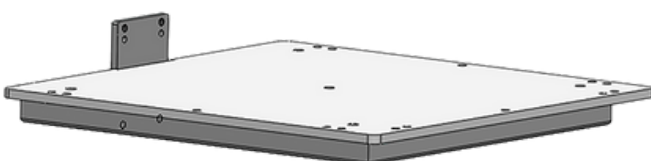

KOMPACTOR

— INTERN TRANSPORT —

UITVOERINGEN

PLATFORM - 60 KG

- Max. capaciteit : 60 KG
- Eigen gewicht : 6 KG
- Afmeting platform : 500 x 500 MM
- Geschikt voor : R.55 - R.65 - R.85 - R.125 - R.205

PLATFORM - 85 OF 200 KG

- Max. capaciteit : 85 OF 200 KG
- Eigen gewicht : 8,1 - 11,7 KG
- Afmeting platform : 500 x 500 MM
- Platform maten : variërend van 200 tot 700 MM
- Geschikt voor : R.55 - R.65 - R.85 - R.125 - R.205

PLATFORM HDPE - 60 KG

- Max. capaciteit : 60 KG
- Eigen gewicht : 5 KG
- Afmeting platform : 500 x 500 MM
- Geschikt voor : R.55 - R.65 - R.85 - R.125 - R.205

PLATFORM HDPE - 85 OF 200 KG

- Max. capaciteit : 85 OF 200 KG
- Eigen gewicht : 7 - 11 KG
- Afmeting platform : 500 x 500 MM
- Platform maten (85 KG): variërend van 200 tot 700 MM
- Geschikt voor : R.55 - R.65 - R.85 - R.125 - R.205

MEER INFORMATIE OF
ÉÉN BESTELLEN?

✉ rene@kompactor.nl
debbie@kompactor.nl

☎ 06-21 593 302 - René
06-29 038 170 - Debbie

KOMPACTOR

— INTERN TRANSPORT —

UITVOERINGEN

PLATFORM HDPE MET ROLLEN- 85

- Max. capaciteit : 85 KG
- Eigen gewicht : 10 KG
- Lengte arm : 500 x 500 MM
- Geschikt voor : R.55 - R.65 - R.85 - R.125 - R.205