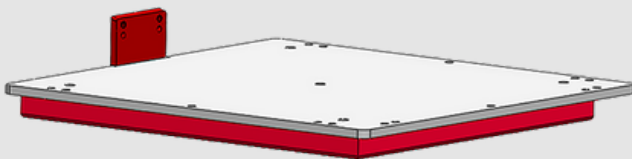

KOMPACTOR

— INTERN TRANSPORT —

UITVOERINGEN

PLATFORM - 60 KG

- Max. capaciteit : 60 KG
- Eigen gewicht : 6 KG
- Afmeting platform : 500 x 500 MM
- Geschikt voor : R.55 - R.65 - R.85 - R.125 - R.205

PLATFORM - 85 OF 200 KG

- Max. capaciteit : 85 OF 200 KG
- Eigen gewicht : 8,1 - 11,7 KG
- Afmeting platform : 500 x 500 MM
- Platform maten : variërend van 200 tot 700 MM
- Geschikt voor : R.55 - R.65 - R.85 - R.125 - R.205

PLATFORM HDPE - 60 KG

- Max. capaciteit : 60 KG
- Eigen gewicht : 5 KG
- Afmeting platform : 500 x 500 MM
- Geschikt voor : R.55 - R.65 - R.85 - R.125 - R.205

PLATFORM HDPE - 85 OF 200 KG

- Max. capaciteit : 85 OF 200 KG
- Eigen gewicht : 7 - 11 KG
- Afmeting platform : 500 x 500 MM
- Platform maten (85 KG): variërend van 200 tot 700 MM
- Geschikt voor : R.55 - R.65 - R.85 - R.125 - R.205

MEER INFORMATIE OF
ÉÉN BESTELLEN?

✉ rene@kompactor.nl
debbie@kompactor.nl

☎ 06-21 593 302 - René
06-29 038 170 - Debbie

KOMPACTOR

— INTERN TRANSPORT —

UITVOERINGEN

PLATFORM HDPE MET ROLLEN- 85

- Max. capaciteit : 85 KG
- Eigen gewicht : 10 KG
- Lengte arm : 500 x 500 MM
- Geschikt voor : R.55 - R.65 - R.85 - R.125 - R.205