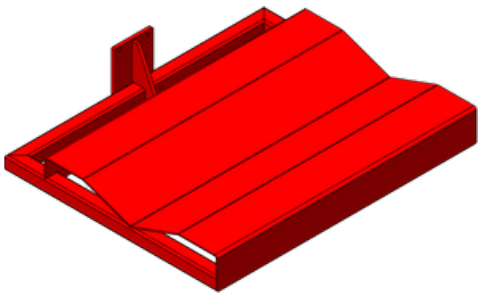

PLATFORM HDPE - 60 KG

- Max. capaciteit : 60 KG
- Eigen gewicht : 5 KG
- Afmeting platform : 500 x 500 MM
- Geschikt voor : R.55 - R.65 - R.85 - R.125 - R.205

PLATFORM HDPE - 85 OF 200 KG

- Max. capaciteit : 85 OF 200 KG
- Eigen gewicht : 7 - 11 KG
- Afmeting platform : 500 x 500 MM
- Platform maten (85 KG): variërend van 200 tot 700 MM
- Geschikt voor : R.55 - R.65 - R.85 - R.125 - R.205

MEER INFORMATIE OF
ÉÉN BESTELLEN?

✉ rene@kompactor.nl
debbie@kompactor.nl

☎ 06-21 593 302 - René
06-29 038 170 - Debbie

KOMPACTOR

— INTERN TRANSPORT —

UITVOERINGEN

PLATFORM HDPE MET ROLLEN- 85

- Max. capaciteit : 85 KG
- Eigen gewicht : 10 KG
- Lengte arm : 500 x 500 MM
- Geschikt voor : R.55 - R.65 - R.85 - R.125 - R.205

GOLF PLATFORM

- Max. capaciteit : 200 KG
- Eigen gewicht : 6 KG
- Lengte arm : 600 (l) x 400 (b) MM
- Geschikt voor : R.55 - R.65 - R.85 - R.125 - R.205

MEER INFORMATIE OF
ÉÉN BESTELLEN?

✉ rene@kompactor.nl
debbie@kompactor.nl