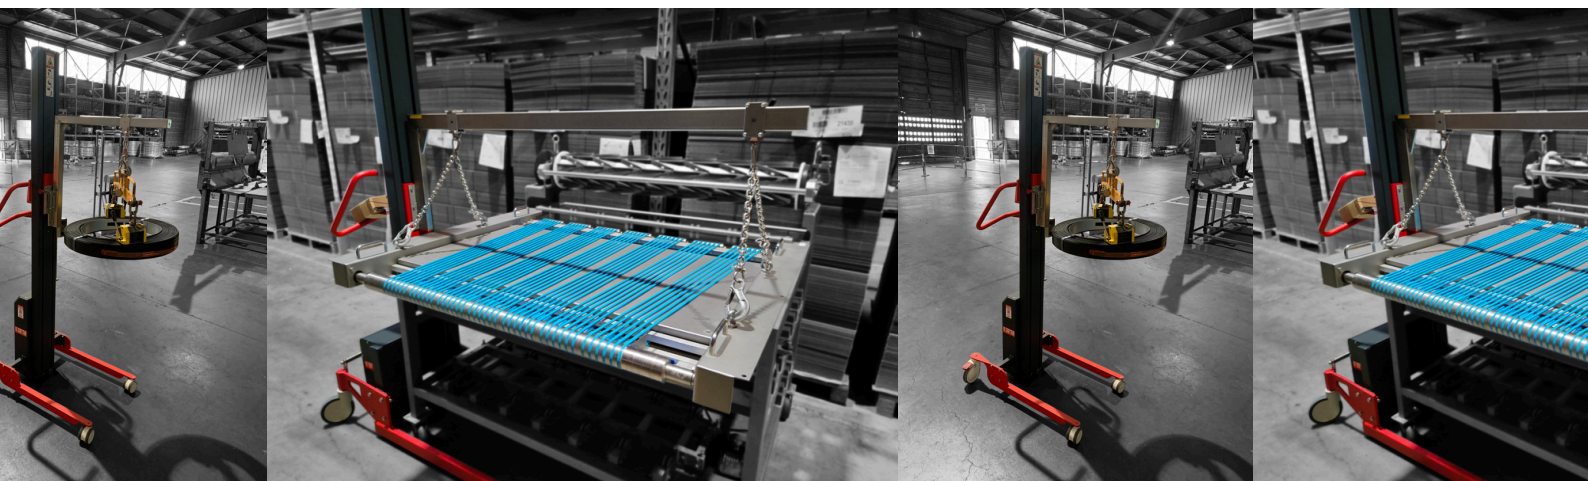

KOMPACTOR

— INTERN TRANSPORT —

UITVOERINGEN

KRAAN

- Max. capaciteit : 200 KG
- Eigen gewicht : 6 KG
- Afmeting kraan : 600 (l) x 500 (b) MM
- Kraan maten : variërend van 200 tot 1000 MM
- Geschikt voor : R.55 - R.65 - R.85 - R.125 - R.205