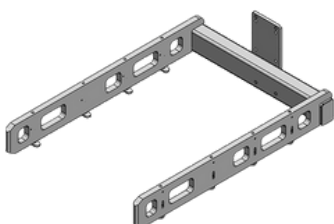

4 OF 8 - KLAUWVORKEN

- Max. capaciteit : 100 of 140 KG
- Eigen gewicht : afhankelijk van de configuratie
- Lengte vorken : variërend van 300 tot 800 MM
- Breedte vorken : aanpasbaar aan de last
- Gemaakt van : roestvrij staal 304L
- Geschikt voor : R.65 - R.85 - R.125 - R.205