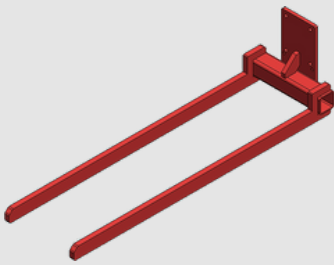

UITVOERINGEN

SMALLE VORKEN - 650 MM

- Max. capaciteit : 80 KG
- Eigen gewicht : 6 KG
- Lengte vorken : 650 MM
- Breedte vorken : variërend van 100 tot 500 MM
- Geschikt voor : R.55 - R.65 - R.85 - R.125 - R.205

VERSTELBARE VORKEN - 650 MM

- Max. capaciteit : 85 KG
- Eigen gewicht : 12 KG
- Lengte vorken : 650 MM
- Breedte vorken : variërend van 300 tot 675 MM
- Geschikt voor : R.55 - R.65 - R.85 - R.125 - R.205

SYMMETRISCH VERSTELBARE VORKEN - 150 KG - AANPASBAAR

- Max. capaciteit : 150 KG
- Eigen gewicht : afhankelijk van de configuratie
- Afmeting vorken : aanpasbaar aan de last
- Geschikt voor : R.65 - R.85 - R.125 - R.205

KOMPACTOR

— INTERN TRANSPORT —

UITVOERINGEN

STALEN VORKEN MET BEDEKKING VOOR DE POTEN

- Max. capaciteit : 100 KG
- Eigen gewicht : afhankelijk van de configuratie
- Lengte vorken : variërend van 400 tot 600 MM
- Breedte vorken : variërend van 400 tot 800 MM
- Geschikt voor : R.65 - R.85 - R.125 - R.205