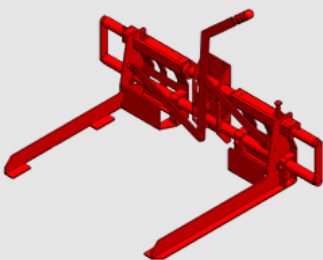

UITVOERINGEN

SMALLE VORKEN - 650 MM

- Max. capaciteit : 80 KG
- Eigen gewicht : 6 KG
- Lengte vorken : 650 MM
- Breedte vorken : variërend van 100 tot 500 MM
- Geschikt voor : R.55 - R.65 - R.85 - R.125 - R.205

VERSTELBARE VORKEN - 650 MM

- Max. capaciteit : 85 KG
- Eigen gewicht : 12 KG
- Lengte vorken : 650 MM
- Breedte vorken : variërend van 300 tot 675 MM
- Geschikt voor : R.55 - R.65 - R.85 - R.125 - R.205

SYMMETRISCH VERSTELBARE VORKEN - 150 KG - AANPASBAAR

- Max. capaciteit : 150 KG
- Eigen gewicht : afhankelijk van de configuratie
- Afmeting vorken : aanpasbaar aan de last
- Geschikt voor : R.65 - R.85 - R.125 - R.205

KOMPACTOR

— INTERN TRANSPORT —

UITVOERINGEN

STALEN VORKEN MET BEDEKKING VOOR DE POTEN

- Max. capaciteit : 100 KG
- Eigen gewicht : afhankelijk van de configuratie
- Lengte vorken : variërend van 400 tot 600 MM
- Breedte vorken : variërend van 400 tot 800 MM
- Geschikt voor : R.65 - R.85 - R.125 - R.205