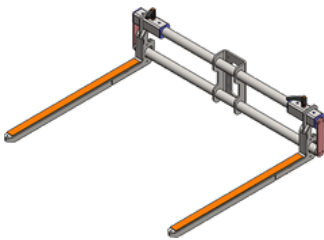

UITVOERINGEN

SMALLE VORKEN - 650 MM

- Max. capaciteit : 80 KG
- Eigen gewicht : 6 KG
- Lengte vorken : 650 MM
- Breedte vorken : variërend van 100 tot 500 MM
- Geschikt voor : R.55 - R.65 - R.85 - R.125 - R.205

VERSTELBARE VORKEN - 650 MM

- Max. capaciteit : 85 KG
- Eigen gewicht : 12 KG
- Lengte vorken : 650 MM
- Breedte vorken : variërend van 300 tot 675 MM
- Geschikt voor : R.55 - R.65 - R.85 - R.125 - R.205

SYMMETRISCH VERSTELBARE VORKEN - 150 KG - AANPASBAAR

- Max. capaciteit : 150 KG
- Eigen gewicht : afhankelijk van de configuratie
- Afmeting vorken : aanpasbaar aan de last
- Geschikt voor : R.65 - R.85 - R.125 - R.205

KOMPACTOR

— INTERN TRANSPORT —

UITVOERINGEN

STALEN VORKEN MET BEDEKKING VOOR DE POTEN

- Max. capaciteit : 100 KG
- Eigen gewicht : afhankelijk van de configuratie
- Lengte vorken : variërend van 400 tot 600 MM
- Breedte vorken : variërend van 400 tot 800 MM
- Geschikt voor : R.65 - R.85 - R.125 - R.205