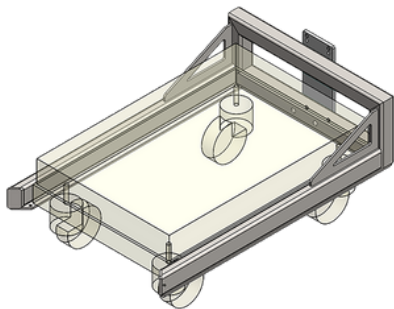

KOMPACTOR

— INTERN TRANSPORT —

UITVOERINGEN

STALEN VORKEN MET BEDEKKING VOOR DE POTEN

- Max. capaciteit : 100 KG
- Eigen gewicht : afhankelijk van de configuratie
- Lengte vorken : variërend van 400 tot 600 MM
- Breedte vorken : variërend van 400 tot 800 MM
- Geschikt voor : R.65 - R.85 - R.125 - R.205

VORK MET POTENBEDEKKING

- Max. capaciteit : 150 KG
- Eigen gewicht : afhankelijk van de configuratie
- Lengte vorken : variërend van 400 tot 600 MM
- Breedte vorken : variërend van 400 tot 800 MM
- Geschikt voor : R.65 - R.85 - R.125 - R.205