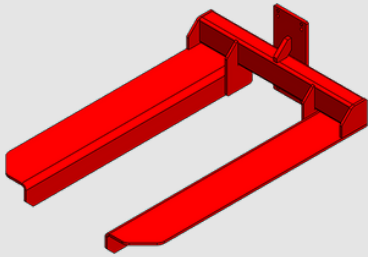

SYMMETRISCH VERSTELBARE VORKEN - 150 KG - AANPASBAAR

- Max. capaciteit : 150 KG
- Eigen gewicht : afhankelijk van de configuratie
- Afmeting vorken : aanpasbaar aan de last
- Geschikt voor : R.65 - R.85 - R.125 - R.205

4 OF 8 - KLAUWVORKEN

- Max. capaciteit : 100 of 140 KG
- Eigen gewicht : afhankelijk van de configuratie
- Lengte vorken : variërend van 300 tot 800 MM
- Breedte vorken : aanpasbaar aan de last
- Gemaakt van : roestvrij staal 304L
- Geschikt voor : R.65 - R.85 - R.125 - R.205

KOMPACTOR

— INTERN TRANSPORT —

UITVOERINGEN

STALEN VORKEN MET BEDEKKING VOOR DE POTEN

- Max. capaciteit : 100 KG
- Eigen gewicht : afhankelijk van de configuratie
- Lengte vorken : variërend van 400 tot 600 MM
- Breedte vorken : variërend van 400 tot 800 MM
- Geschikt voor : R.65 - R.85 - R.125 - R.205