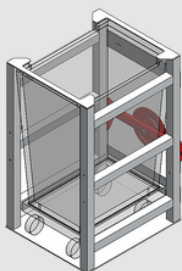

UITVOERINGEN

KERNGRIJPER VOOR HET OMWIKKELEN VAN ROLLEN

- Max. capaciteit : 50 KG
- Eigen gewicht : 9 KG
- Lengte rollen : variërend van 400 tot 1200 MM
- Buitendiameter rollen : variërend van 200 tot 600 MM
- Geschikt voor : R.55 - R.65

KERNGRIJPER VOOR HET OPPAKKEN VAN ROLLEN

- Max. capaciteit : 80 KG
- Eigen gewicht : 14 KG
- Lengte grijper : 283 MM
- Breedte grijper : 76 MM
- Geschikt voor : R.85 - R.125 - R.205

KANTELGRIPPER VOOR AFVALCONTAINERS

- Max. capaciteit : 80 KG
- Eigen gewicht : afhankelijk van de configuratie
- Lengte grijper : variërend van 400 tot 900 MM
- Breedte grijper : variërend van 400 tot 800 MM
- Geschikt voor : R.85 - R.125 - R.205

KANTELGRIPPER VOOR VATEN

- Max. capaciteit : 80 KG
- Afmetingen grijper : op maat gemaakt
- Geschikt voor : R.65 - R.85 - R.125 - R.205

KOMPACTOR

— INTERN TRANSPORT —

UITVOERINGEN

VERTICALE KERNGRIJPER

- Max. capaciteit : 80 KG
- Eigen gewicht : 6 KG
- Breedte grijper : 76 MM
- Geschikt voor : R.55 - R.65 - R.85 - R.125