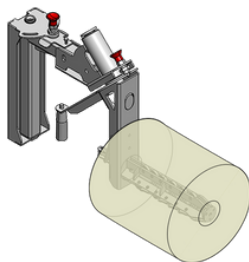

UITVOERINGEN

KERNGRIJPER VOOR HET OMWIKKELEN VAN ROLLEN

- Max. capaciteit : 50 KG
- Eigen gewicht : 9 KG
- Lengte rollen : variërend van 400 tot 1200 MM
- Buitendiameter rollen : variërend van 200 tot 600 MM
- Geschikt voor : R.55 - R.65

KERNGRIJPER VOOR HET OPPAKKEN VAN ROLLEN

- Max. capaciteit : 80 KG
- Eigen gewicht : 14 KG
- Lengte grijper : 283 MM
- Breedte grijper : 76 MM
- Geschikt voor : R.85 - R.125 - R.205

KANTELGRIPPER VOOR AFVALCONTAINERS

- Max. capaciteit : 80 KG
- Eigen gewicht : afhankelijk van de configuratie
- Lengte grijper : variërend van 400 tot 900 MM
- Breedte grijper : variërend van 400 tot 800 MM
- Geschikt voor : R.85 - R.125 - R.205

KANTELGRIPPER VOOR VATEN

- Max. capaciteit : 80 KG
- Afmetingen grijper : op maat gemaakt
- Geschikt voor : R.65 - R.85 - R.125 - R.205

KOMPACTOR

— INTERN TRANSPORT —

UITVOERINGEN

VERTICALE KERNGRIJPER

- Max. capaciteit : 80 KG
- Eigen gewicht : 6 KG
- Breedte grijper : 76 MM
- Geschikt voor : R.55 - R.65 - R.85 - R.125