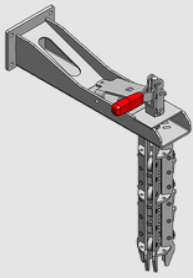

- Max. capaciteit : 80 KG
- Eigen gewicht : afhankelijk van de configuratie
- Lengte grijper : variërend van 400 tot 900 MM
- Breedte grijper : variërend van 400 tot 800 MM
- Geschikt voor : R.85 - R.125 - R.205

KANTELGRIPPER VOOR VATEN

- Max. capaciteit : 80 KG
- Afmetingen grijper : op maat gemaakt
- Geschikt voor : R.65 - R.85 - R.125 - R.205

KOMPACTOR

— INTERN TRANSPORT —

UITVOERINGEN

VERTICALE KERNGRIJPER

- Max. capaciteit : 80 KG
- Eigen gewicht : 6 KG
- Breedte grijper : 76 MM
- Geschikt voor : R.55 - R.65 - R.85 - R.125