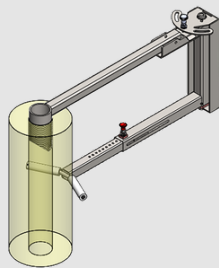

UITVOERINGEN

KERNGRIJPER VOOR HET OMWIKKELEN VAN ROLLEN

- Max. capaciteit : 50 KG
- Eigen gewicht : 9 KG
- Lengte rollen : variërend van 400 tot 1200 MM
- Buitendiameter rollen : variërend van 200 tot 600 MM
- Geschikt voor : R.55 - R.65

KERNGRIJPER VOOR HET OPPAKKEN VAN ROLLEN

- Max. capaciteit : 80 KG
- Eigen gewicht : 14 KG
- Lengte grijper : 283 MM
- Breedte grijper : 76 MM
- Geschikt voor : R.85 - R.125 - R.205

KANTELGRIPPER VOOR AFVALCONTAINERS

- Max. capaciteit : 80 KG
- Eigen gewicht : afhankelijk van de configuratie
- Lengte grijper : variërend van 400 tot 900 MM
- Breedte grijper : variërend van 400 tot 800 MM
- Geschikt voor : R.85 - R.125 - R.205

KANTELGRIPPER VOOR VATEN

- Max. capaciteit : 80 KG
- Afmetingen grijper : op maat gemaakt
- Geschikt voor : R.65 - R.85 - R.125 - R.205

KOMPACTOR

— INTERN TRANSPORT —

UITVOERINGEN

VERTICALE KERNGRIJPER

- Max. capaciteit : 80 KG
- Eigen gewicht : 6 KG
- Breedte grijper : 76 MM
- Geschikt voor : R.55 - R.65 - R.85 - R.125