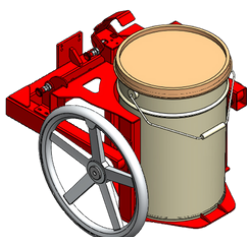

UITVOERINGEN

KERNGRIJPER VOOR HET OMWIKKELEN VAN ROLLEN

- Max. capaciteit : 50 KG
- Eigen gewicht : 9 KG
- Lengte rollen : variërend van 400 tot 1200 MM
- Buitendiameter rollen : variërend van 200 tot 600 MM
- Geschikt voor : R.55 - R.65

KERNGRIJPER VOOR HET OPPAKKEN VAN ROLLEN

- Max. capaciteit : 80 KG
- Eigen gewicht : 14 KG
- Lengte grijper : 283 MM
- Breedte grijper : 76 MM
- Geschikt voor : R.85 - R.125 - R.205

KANTELGRIPPER VOOR AFVALCONTAINERS

- Max. capaciteit : 80 KG
- Eigen gewicht : afhankelijk van de configuratie
- Lengte grijper : variërend van 400 tot 900 MM
- Breedte grijper : variërend van 400 tot 800 MM
- Geschikt voor : R.85 - R.125 - R.205

KANTELGRIPPER VOOR VATEN

- Max. capaciteit : 80 KG
- Afmetingen grijper : op maat gemaakt
- Geschikt voor : R.65 - R.85 - R.125 - R.205

KOMPACTOR

— INTERN TRANSPORT —

UITVOERINGEN

VERTICALE KERNGRIJPER

- Max. capaciteit : 80 KG
- Eigen gewicht : 6 KG
- Breedte grijper : 76 MM
- Geschikt voor : R.55 - R.65 - R.85 - R.125