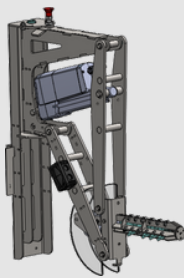

KOMPACTOR

— INTERN TRANSPORT —

UITVOERINGEN

KERNGRIJPER ROESTVRIJ STAAL

- Max. capaciteit : 110 KG
- Eigen gewicht : 30 KG
- Diameter grijper : 76 MM
- Max. diameter lasten : 600 M
- Geschikt voor : R.125 - R.205 - R.285

ELEKTRISCHE KLEM ROESTVRIJ STAAL

- Max. capaciteit : 120 KG
- Eigen gewicht : 13 KG
- Afmeting klem : variërend van 250 tot 600 MM
- Geschikt voor : R.125 - R.205 - R.285

ELEKTRISCHE KLEM MET 360° ROTATIESYSTEEM

- Max. capaciteit : 120 KG
- Eigen gewicht : 38 KG
- Afmeting klem : variërend van 200 tot 600 MM
- Geschikt voor : R.65 - R.85 - R.125 - R.205

MEER INFORMATIE OF
ÉÉN BESTELLEN?

✉ rene@kompactor.nl
debbie@kompactor.nl