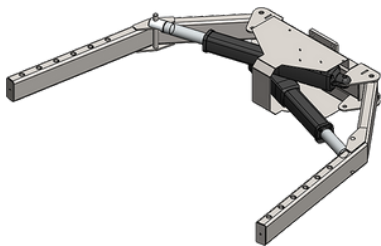

KOMPACTOR

— INTERN TRANSPORT —

UITVOERINGEN

KERNGRIJPER ROESTVRIJ STAAL

- Max. capaciteit : 110 KG
- Eigen gewicht : 30 KG
- Diameter grijper : 76 MM
- Max. diameter lasten : 600 M
- Geschikt voor : R.125 - R.205 - R.285

ELEKTRISCHE KLEM ROESTVRIJ STAAL

- Max. capaciteit : 120 KG
- Eigen gewicht : 13 KG
- Afmeting klem : variërend van 250 tot 600 MM
- Geschikt voor : R.125 - R.205 - R.285

ELEKTRISCHE KLEM MET 360° ROTATIESYSTEEM

- Max. capaciteit : 120 KG
- Eigen gewicht : 38 KG
- Afmeting klem : variërend van 200 tot 600 MM
- Geschikt voor : R.65 - R.85 - R.125 - R.205

MEER INFORMATIE OF
ÉÉN BESTELLEN?

✉ rene@kompactor.nl
debbie@kompactor.nl