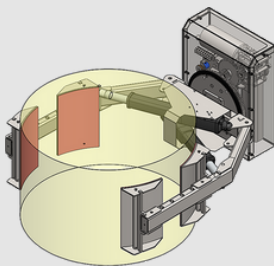

KOMPACTOR

— INTERN TRANSPORT —

UITVOERINGEN

KERNGRIJPER ROESTVRIJ STAAL

- Max. capaciteit : 110 KG
- Eigen gewicht : 30 KG
- Diameter grijper : 76 MM
- Max. diameter lasten : 600 M
- Geschikt voor : R.125 - R.205 - R.285

ELEKTRISCHE KLEM ROESTVRIJ STAAL

- Max. capaciteit : 120 KG
- Eigen gewicht : 13 KG
- Afmeting klem : variërend van 250 tot 600 MM
- Geschikt voor : R.125 - R.205 - R.285

ELEKTRISCHE KLEM MET 360° ROTATIESYSTEEM

- Max. capaciteit : 120 KG
- Eigen gewicht : 38 KG
- Afmeting klem : variërend van 200 tot 600 MM
- Geschikt voor : R.65 - R.85 - R.125 - R.205

MEER INFORMATIE OF
ÉÉN BESTELLEN?

✉ rene@kompactor.nl
debbie@kompactor.nl