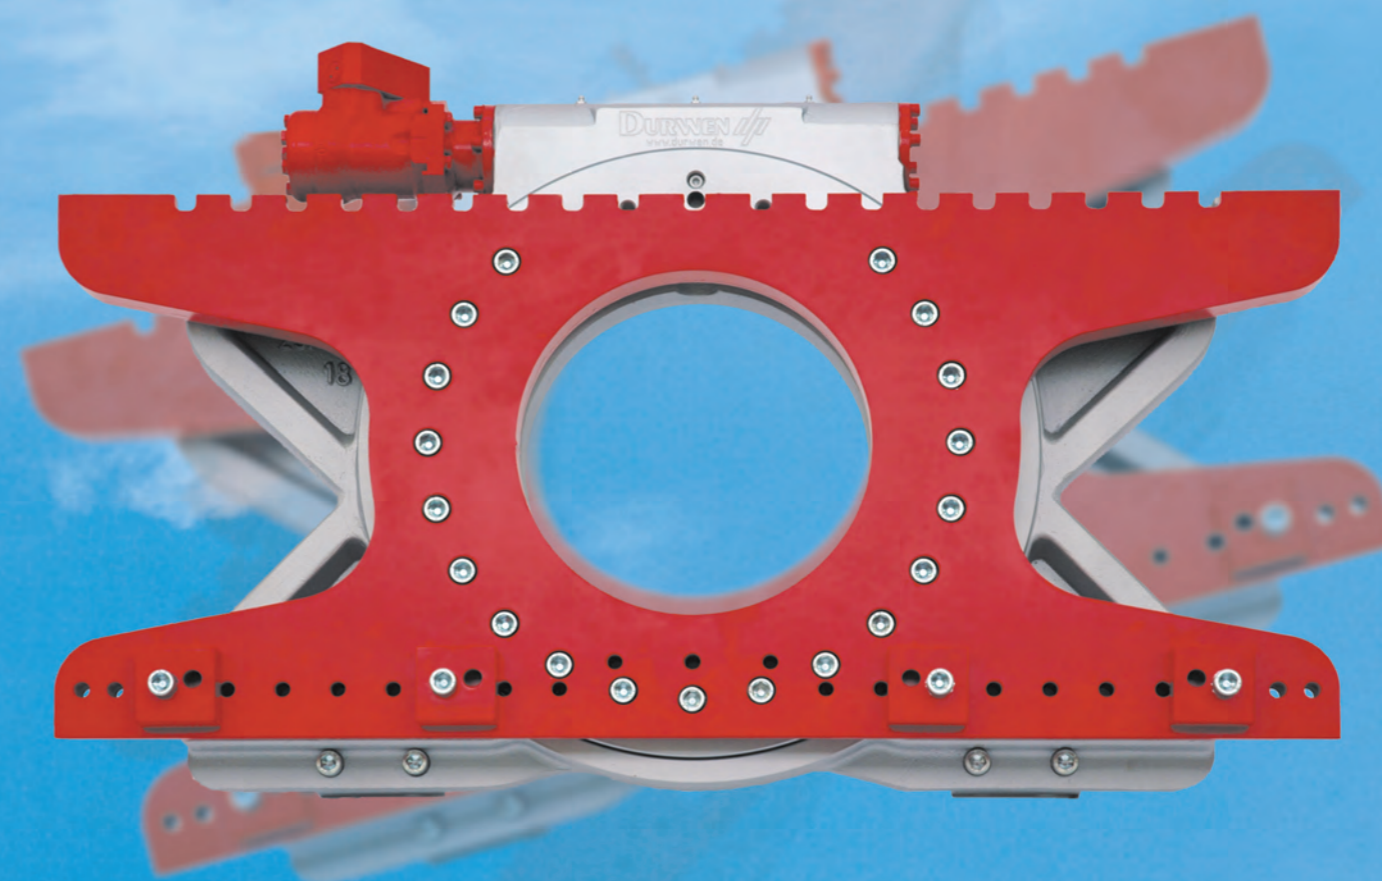

## DURWEN 360° ROTATORS

Durwen Rotators kunnen worden gemonteerd op elk soort heftruck of verreiker