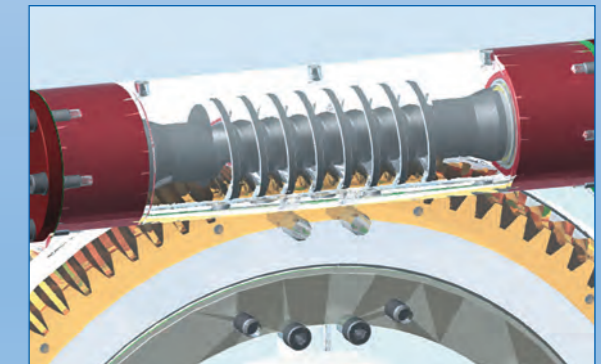

DURWEN 360° ROTATORS

Durwen Rotators kunnen worden gemonteerd op elk soort heftruck of verreiker

ONZE ERVARING – UW VOORDEEL

Door het duurzame en betrouwbare design is de Durwen Rotator ook geschikt voor de zware inzet

High performance motor

Worm-wormwiel aandrijving, daardoor een minimale speling en een minimale slijtage. Ook zorgt deze aandrijving voor een lage bouwhoogte

DURWEN
Forklift Attachments

More than 60 years experience