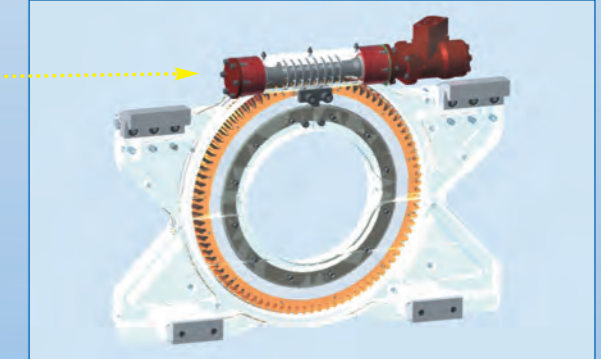

DURWEN 360° ROTATORS

Durwen Rotators kunnen worden gemonteerd op elk soort heftruck of verreiker

ONZE ERVARING – UW VOORDEEL

Door het duurzame en betrouwbare design is de Durwen Rotator ook geschikt voor de zware inzet

High performance motor

Worm-wormwiel aandrijving, daardoor een minimale speling en een minimale slijtage. Ook zorgt deze aandrijving voor een lage bouwhoogte

DURWEN
Forklift Attachments

More than 60 years experience