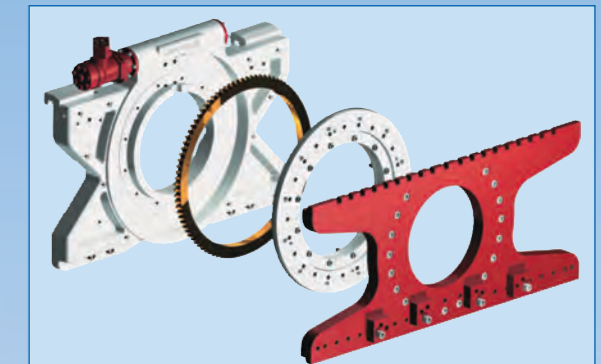

## DURWEN 360° ROTATORS

Durwen Rotators kunnen worden gemonteerd op elk soort heftruck of verreiker

## ONZE ERVARING – UW VOORDEEL

Door het duurzame en betrouwbare design is de Durwen Rotator ook geschikt voor de zware inzet

High performance motor

Worm-wormwiel aandrijving, daardoor een minimale speling en een minimale slijtage. Ook zorgt deze aandrijving voor een lage bouwhoogte

**DURWEN**  
Forklift Attachments

More than 60 years experience

Geschroefd vorkenbord

Subliem doorzicht

Robuust gietstalen frame

- Durwen levert speciale uitvoeringen voor de visserij, gieterij en voedingsindustrie
- Het Durwen design zorgt voor een lange levensduur met weinig onderhoud