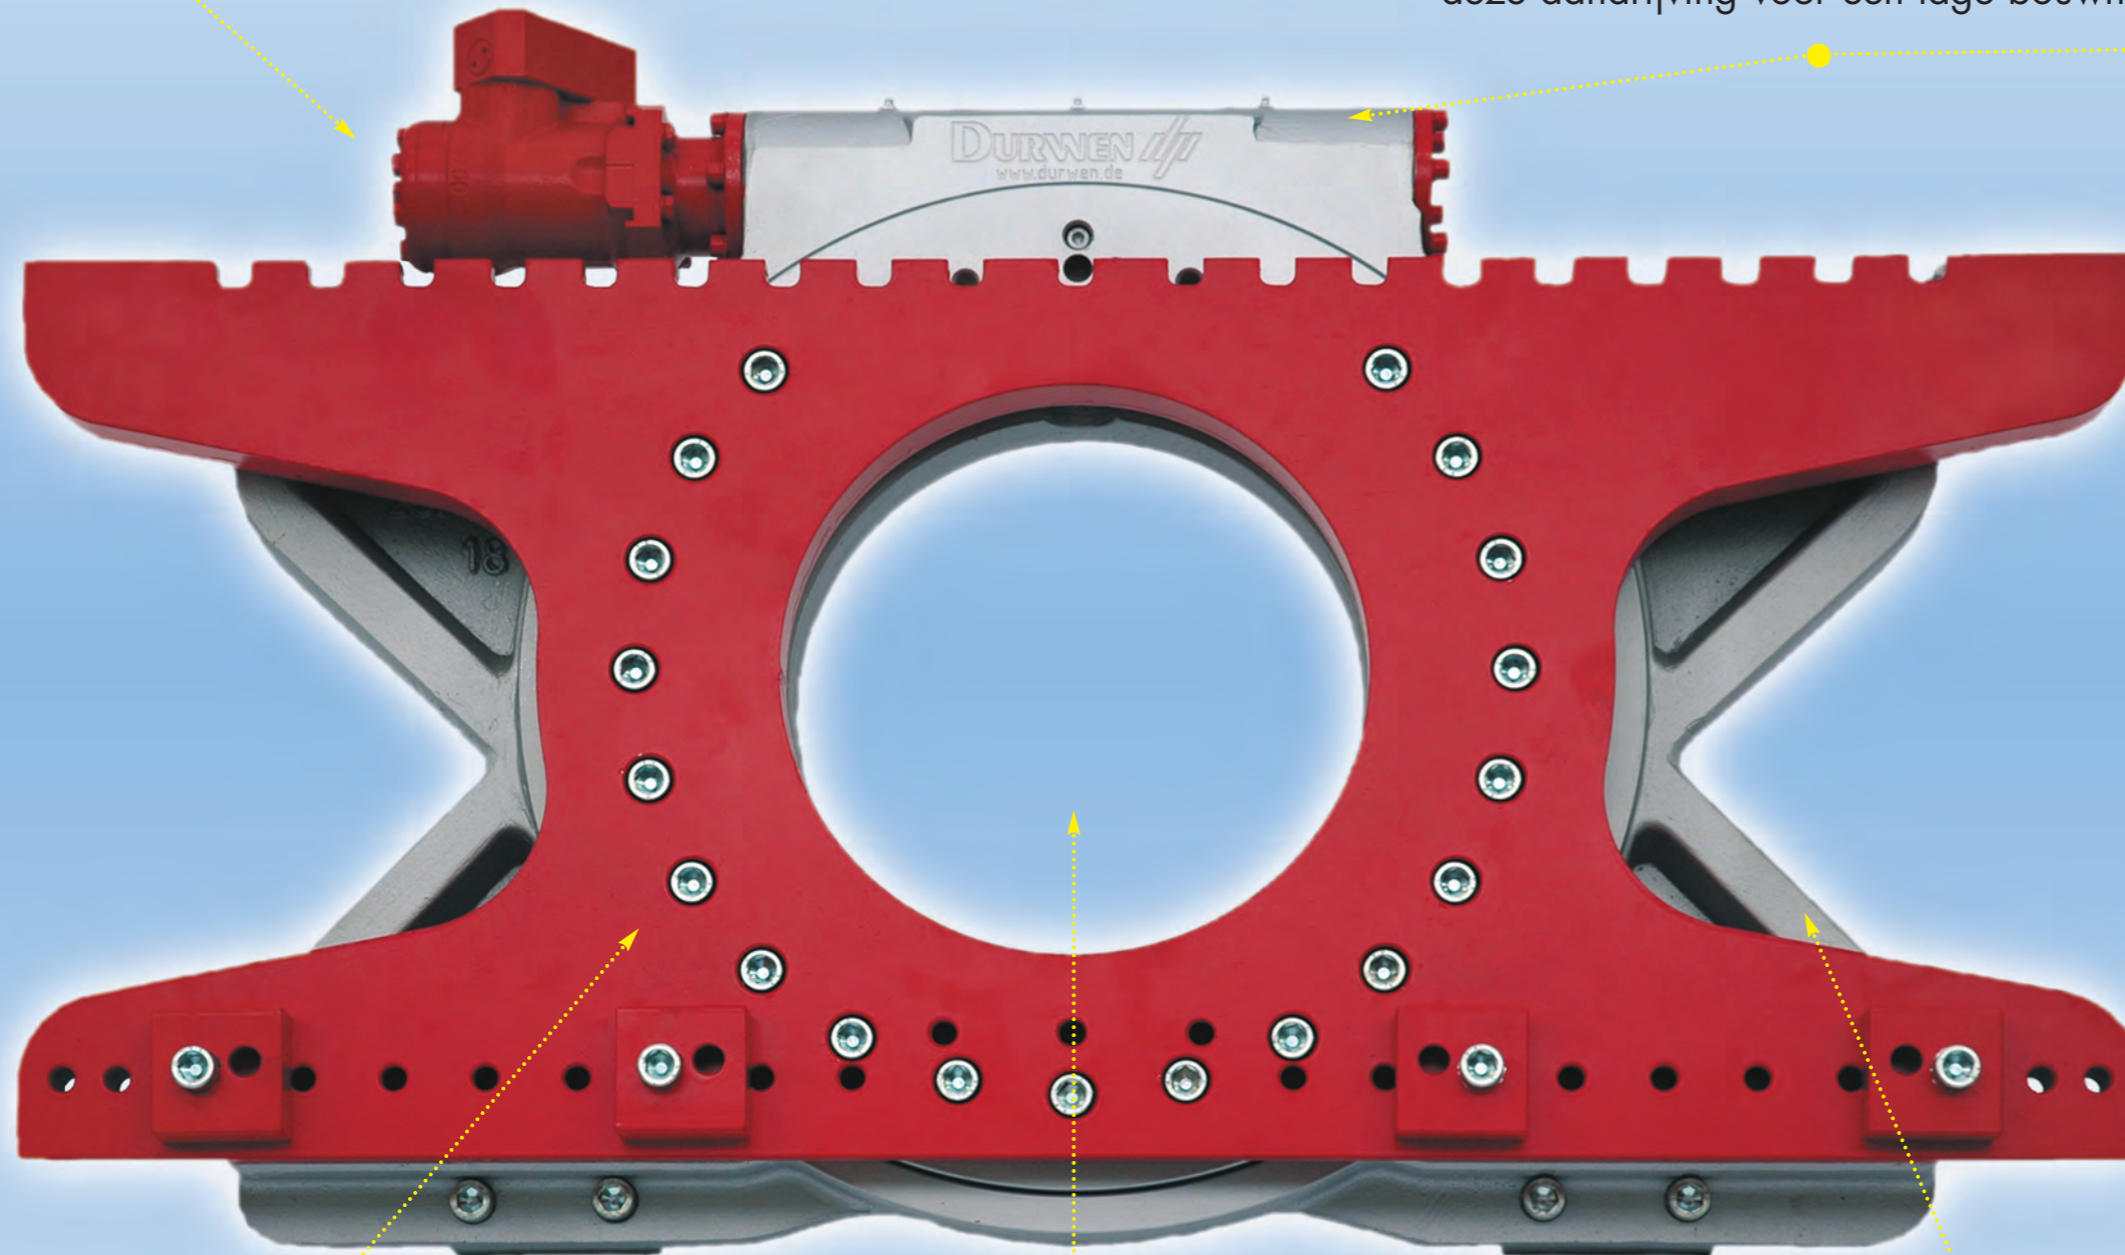

**DURWEN**  
Forklift Attachments

More than 60 years experience

Geschroefd vorkenbord

Subliem doorzicht

Robuust gietstalen frame

- Durwen levert speciale uitvoeringen voor de visserij, gieterij en voedingsindustrie
- Het Durwen design zorgt voor een lange levensduur met weinig onderhoud

- De Durwen Rotators zijn standaard beschikbaar met een ISO / FEM ophanging. Uiteraard behoren speciale of integrale ophangingen ook tot de mogelijkheden
- De geringe voorbouwmaat zorgt voor een hoge restcapaciteit